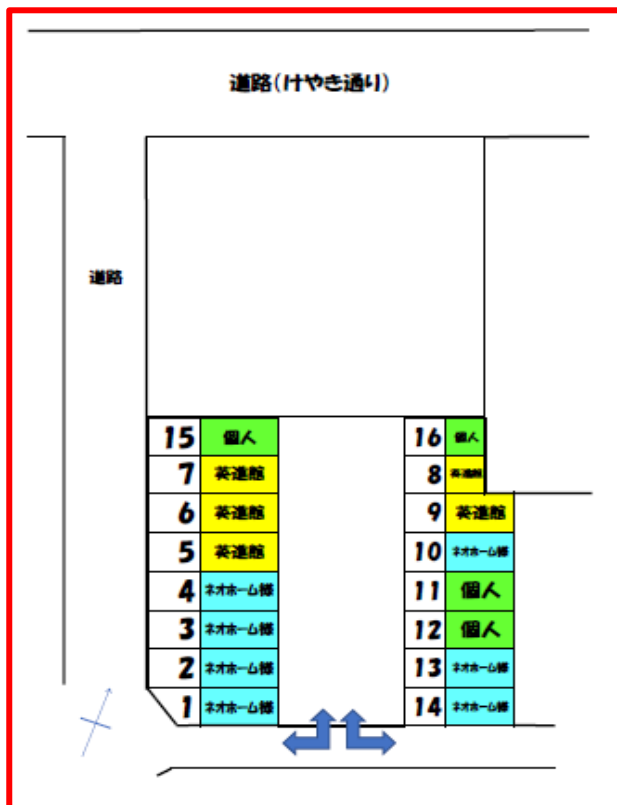

駐車場のご案内

お車で越しの際には、こちらの駐車場の利用を何卒お願い申し上げます。

英進館
英進館専用の駐車場となります。
終日駐車可能です。

ネオホーム様
ネオホーム様の御厚意で20時以降
空いている区画はご利用頂けます。

個人
個人契約の駐車場のため駐車
されないようお願いいたします。